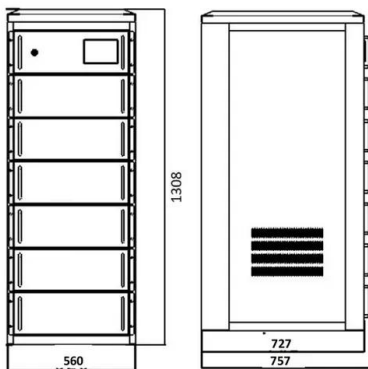

Olievrije luchtcompressoren voor schone lucht

Atlas Copco legt zich toe op duurzame productiviteit. Wij leveren zuivere olievrj perslucht, die minder afvalstoffen geeft in vergelijking met perslucht van oliegesmeerde compressoren. Na het compressoronderhoud hoeft u minder olie en filterelementen af te voeren Atlas Copco Belgium N.V. Brusselsesteenweg 346 3090 Overijse

Contact

Atlas Copco Tools Belgium. Bremakker 45 3740 Bilzen Belgium +32 (0)800 77503 tools @be.atlascopco . Equipement de puissance. Atlas Copco Belgium NV. Brusselsesteenweg 346 3090 Overijse Belgium +32 (0)2 689 05 11 info.powertechnique@be.atlascopco . Atlas Copco Rental 24/7. Atlas Copco Rental ...