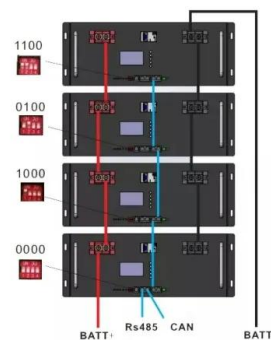

Batterie Domotique pour OPTEx IPV-HU

Batterie Domotique pour OPTEx IPV-HU, batteries
pour Domotique OPTEx IPV-HU Ni-Mh. 700 mAh
Batterie compatible Domotique OPTEx IPV-HU,
Les appareils OPTEx exigent des Batteries
spécifiques de haute qualité afin de fonctionner
correctement (6789), c'est pour cela que nous
vous proposons ces