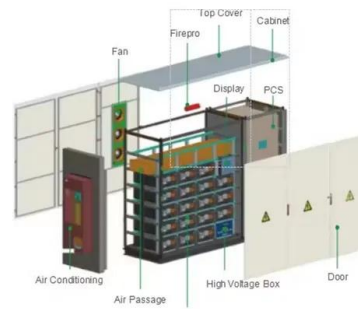

PT GS Battery Indonesia

PT GS Battery adalah perusahaan produsen aki terkemuka di Indonesia yang didirikan pada tahun 1972. Sebagai produsen aki pertama di Indonesia, PT GS Battery beroperasi dengan lisensi dari Japan Storage Battery Co. Ltd., perusahaan asal Jepang yang juga merupakan pionir dalam industri aki.