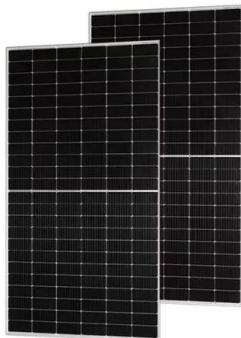

BYD BATTERY-BOX PREMIUM LVS 20.0

BYD Battery Box Premium LVS 20.0 - Box 5 batterie al litio per accumulo con Base e BMU 51.2 VdC da 20 kWh. Design modulare semplifica il trasporto e l'installazione E' possibile collegare fino a 64 moduli LVS Battery-Box Premium in parallelo ...