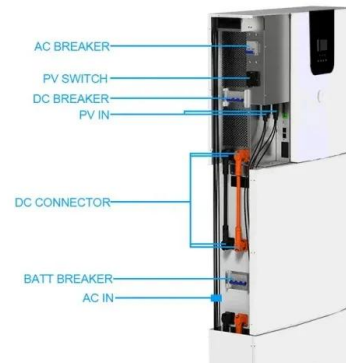

veicolo è fermo.

Kit batteria emergenza FAAC XBAT 24 (rif: 390923)

Avendo questa batteria d'emergenza a casa tua, avrai sempre un piano B funzionale. Sostituendo questo prodotto con la batteria precedentemente installata, potrai sempre beneficiare dell'utilizzo della tua automazione, in ogni circostanza. È proprio qui che risiede il vantaggio di questo prodotto. Soprattutto perché una volta installata