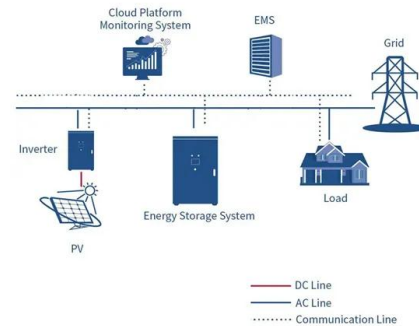

Beghelli Lampada di Emergenza LED, Bianco, Standard

Beghelli Lampada di Emergenza LED, Bianco, Standard & BEG1499 Plafoniera Emergenza a Batteria, LED 11 W, Bianco : Amazon : Casa e cucina. Plafoniera LED da Incasso per Sicurezza ed Emergenza con Batteria 25000 mAh - Montaggio Semplice a Parete - IP20 - Anti Blackout - Luce Fredda 6000K