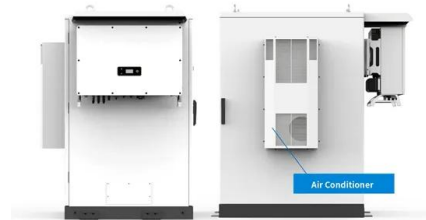

Conforme aux normes de sécurité et fiable, notre armoire de distribution électrique de puissance vous sera très pratique et utile. Un équipement parfaitement indispensable pour vos zones de travaux et vos usines nécessitant de l'énergie électrique sans risque de ruptures ou coupures. En addition à notre armoire de distribution, nous pouvons vous présenter également :