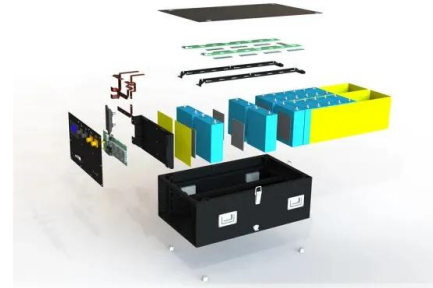

### Armoire de distribution

Armoires et tableaux de distribution électrique o Equipements électriques de production unitaire o Equipements électriques de production de série o Fabrication standard ou sur mesure o Conformité à la norme CEI 60439; Réalisation des armoires et tableaux BT

### Coffrets et armoires de distribution

Avec nos coffrets et nos armoires électriques, nous proposons des tableaux de distribution fiables, faciles à assembler et convenant parfaitement aux applications les plus exigeantes. Grâce à notre logiciel XLPro<sup>3</sup>, vous pouvez réaliser la conception de ces tableaux divisionnaires de manière simple et rapide.

## Armoire de distribution

Armoire de distribution électrique en métal d'une puissance de 36 kVA 63A, pour branchement électrique provisoire sur chantier. Coffret métallique robuste, compact et étanche pour une utilisation intense en extérieur sur chantier Conforme NFC 15/100 - ...

## IDE Electric

Permettant d'accueillir l'appareillage et l'équipement électrique nécessaire à l'alimentation, la distribution et la conversion de l'énergie électrique, ils sont fabriqués en matériaux d'excellente qualité, et ils ont tous les certificats vers les marchés internationaux. Armoires et cellules de distribution. Boîtes à bornes