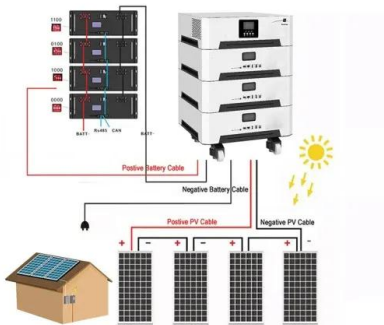

Ampere Zeal EX Price in India 2024, Full Specs & Review

Ampere Zeal EX price in India starts from INR86,690. Ampere Zeal EX is an Electric Scooter powered by a 1.2 kW Electric Motor that can deliver upto 2.41 bhp of power with a torque of 19 Nm. It has a 2.3 kWh Li-ion Battery that can provide upto 120 km range. It comes with safety features such as Side Stand Cut Off Switch.

Ampere Magnus Price

The Ampere Magnus is an electric scooter available at a price range of Rs. 79,915 - Rs. 94,887 in India. It comes in 2 variants and 8 colours. It has a user reported mileage of 80 kmpl.