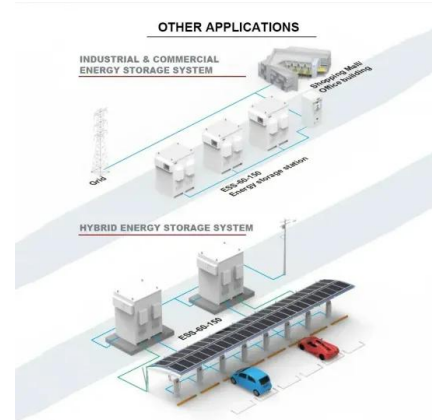

máximo ...

Batería Litio BYD B-Box HVS Premium 5.1kWh

2 x Batería Litio BYD Módulo Premium HVS 2.55kWh: Es un módulo acumulador de ferrofosfato de litio, sin cobalto y compatible con multitud de sistemas de autoconsumo solar fotovoltaico. Un sistema HVS se compone de un mínimo de 2 y un máximo de 5 de estos módulos en una única torre para tener la capacidad de acumulación que mejor se ajuste a ...

Batería Litio 3.5kWh Pylontech US3000 48V

La Batería Litio 3.5kWh Pylontech US3000 48V es un avanzado acumulador de Fosfato de Ion-Litio que nos permite disponer de una batería de Litio a un precio muy competitivo y con unas características ...

HUAWEI LUNA2000-5-S0 (5 KWH) Batería Litio

HUAWEI LUNA2000 Sistema almacenamiento litio alta tensión de la innovadora marca Huawei. Con módulos de 5kWh escalables y ampliables. Ir al contenido. 689 636 209; 689 636 209; ventas@mundosolar.es; Resultados. Ver todos