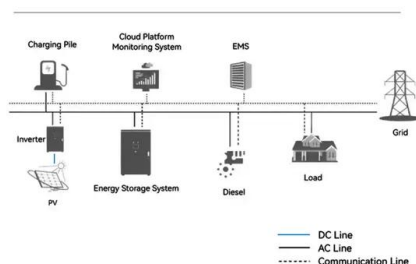

System Topology

Comprar Batería Huawei Luna 2000 5kWh + BMS

La Batería Huawei Luna 2000 5kWh y BMS son productos que no se venden por separado. La Batería Huawei Luna 2000 5kWh + BMS es un acumulador de alto voltaje compatible junto a los inversores Huawei KTL monofásicos L1 y los ...

Módulo Batería Litio Huawei Luna2000 5kWh

Características técnicas Batería Litio Huawei