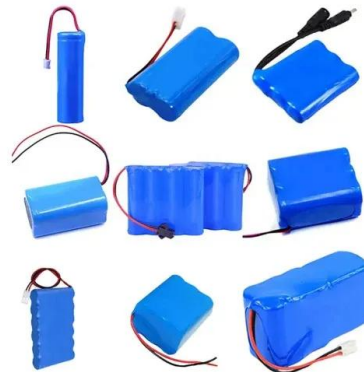

Bateria de Lítio Huawei LUNA2000 5kWh (LUNA2000-5

...

As baterias de Lítio LUNA2000-5-S0 da Huawei com 5 kWh de capacidade, são modulares e fáceis de instalar, com elevada qualidade. A opção perfeita para o seu sistema fotovoltaico de autoconsumo Huawei.