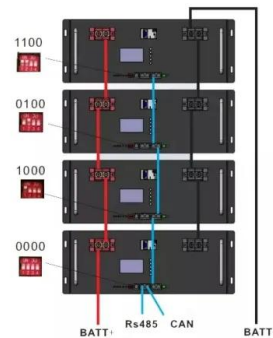

Horsman - 3XL Light & Solar Solutions

Projectdetails Installatie: Horsman Installatie: 54 zonnepanelen zijn zorgvuldig geplaatst op het dak van Horsman. Deze panelen zijn strategisch gepositioneerd om een maximale energieopbrengst te garanderen, rekening houdend met de zoninval en dakstructuur.

Bouwgroep Horsman & co - Lisse - 3XL Light & Solar Solutions

Dit project benadrukt het succesvolle plaatsen van 150 zonnepanelen bij Bouwgroep Horsman & Co in Lisse. Naast de fysieke installatie werd ook een Scope-keuring uitgeoefend.